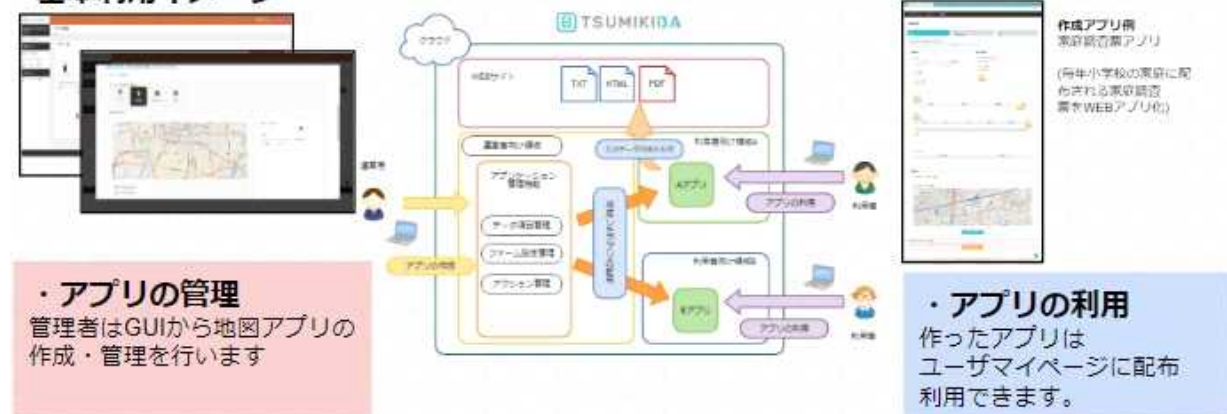

WEB アプリなどの一般的な入力フォームの作成はもちろん、

地図情報を入力するための地図フォームパターンも用意しており、地図アプリも簡単に作成することが可能です。

TSUMIKIBA の特徴

- ①クラウド型での提供により WEB ブラウザがあれば利用可能
- ②GUI からの設定で最短 10 分※で WEB アプリの作成が可能
- ③アプリで管理できる形式はテキストフォーム・カレンダー・地図座標・表など様々なデータ形式の保管が可能
- ④蓄積したデータは WEB サイトなどで拡張利用が可能

※WEB アプリのデータ管理する規模による作成時間は異なります。

アプリを簡単に作れることで地図データを活用した様々なアイデアを実現できるようになります。

※TSUMIKIBA は EWM グループが開発しているクラウドサービスです。今後バージョンアップを重ねて機能拡張していきます。

基本利用イメージ

データの拡張利用も可能

さらに蓄積したデータはWebAPIなどで提供可能
オリジナルのWebサイトなどで拡張利用
できます。

拡張利用例

「データ活用例」通学路の交通安全啓蒙マップ(佐賀県交通事故データを利用)」