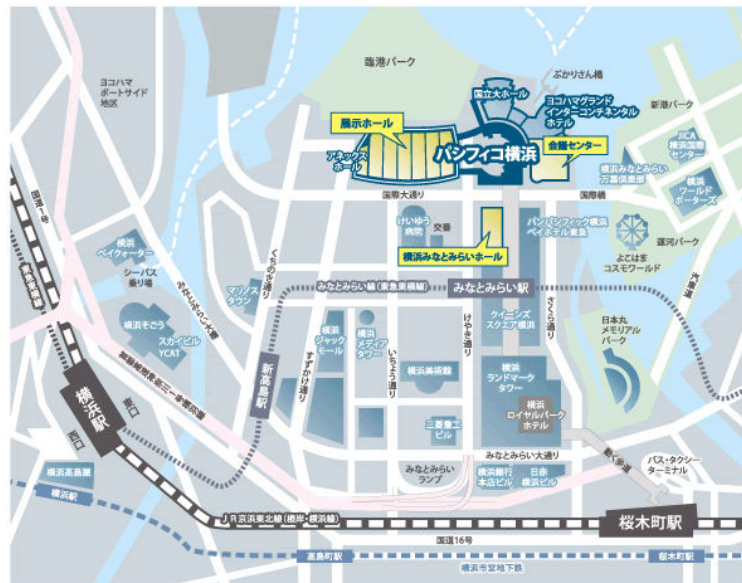

戻って  
キーワードを  
入れなおそう

戻る

キーワードを  
みつけてケロ〜♪

弊社ブースは、入り口すぐ右手の「衛星測位の世界」ゾーンです。お待ちしております!

# G-spatial EXPO G空間EXPO

“いつ・どこ情報”で暮らしが変わる、未来を創る

■ 開催期間: 2010年9月19日(日)~21日(火)

■ 開催場所: パシフィコ横浜

■ ご来場は...

パシフィコ横浜: 横浜市みなとみらい1-1-1

TEL.045-221-2155 (代)

みなとみらい線: 『みなとみらい駅』下車 徒歩3分

JR線・市営地下鉄: 『桜木町駅』下車 徒歩12分、

バスで7分、タクシーで5分

パシフィコ横浜「交通案内」

<http://www.pacifico.co.jp/visitor/accessmap.html>

上記イベントに関する事前お問い合わせは下記まで  
測位衛星技術株式会社 G空間EXPOイベント係  
〒160-0022 東京都新宿区新宿6-12-5 松喜ビル4F  
TEL. 03-5312-4600