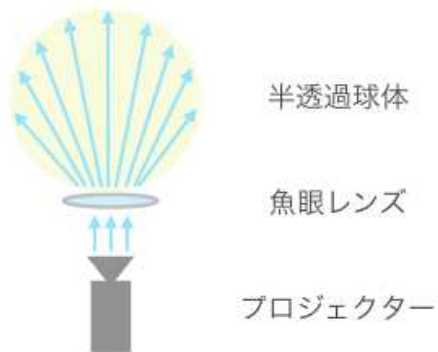

# Personal Cosmos ～ 地球データの新しい可視化の形

Personal Cosmos  
代表者：湯村 翼

**キーワード** 可視化、地球儀、プロジェクションマッピング

Personal Cosmosは、地球や惑星のデータを映し出すデスクトップサイズの球状ディスプレイです。

本体は、半透過の球体、魚眼レンズ、プロジェクターで構成されます。下から投影したプロジェクターの光を魚眼レンズで拡散させて、半透過球体に内側から投影します。

球に投影する映像は、NASAやJAXAが公開している地球や惑星のデータ、例えば、地球の夜の画像、地球の海面温度を示す画像、火星の高度を示す画像などです。ただし、公開されている矩形の地図データはそのままでは使えないので、正距円筒図法の画像を球に投影するフォーマットへ変換しています。

Personal Cosmosの活用方法として、地球データ・地理データのプレゼンテーションの用途、科学雑貨としてインテリア用途、科学教育の教材としての用途などを考えています。Personal Cosmosによって、地球のデータをより身近なものにしていき、たくさんの方が科学や地理、環境問題に興味を持つきっかけとしたいです。